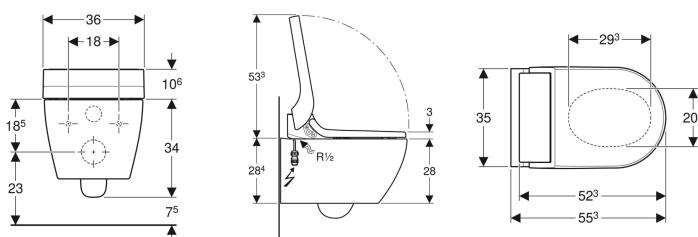

Geberit AquaClean Tuma Comfort douchetoilet væghængt

Anvendelser

- Til komfortabel og lugtfri brug af WC'et
- Til nænsom rengøring med vand i anal- og vaginalområdet

Egenskaber

- Brugsvandsopvarmning via gennemstrømsvandvarmer
- Analdouche med WhirlSpray-dyseteknologi
- Separat ladydyse i beskyttet hvileposition
- Gennemstrømsvandvarmer kan deaktiveres
- Douchearmen med dyse til anal- og vaginalområdet kan køres ud
- Douchestrålens styrke kan justeres i fem trin
- Douchearm kan positioneres i fem trin
- Pulserende stråle (douchearmens automatiske bevægelse frem og tilbage) kan justeres
- Automatisk rengøring af douchedyse før og efter med rent vand
- Afkalkningsprogram
- WC-skål uden skyllekant
- Enkel fastgørelse med Geberit fastgørelse til væg type EFF3 til toilet
- Brugeridentifikation
- Lugtudsugning med keramisk filter, der kan aktiveres
- Lugtudsugning med efterløbsfunktion
- Tørrer kan aktiveres
- Toiletsæde med sædevarme, der opvarmes hurtigt
- Toiletsæde og toiletlåg med soft close-mekanisme
- Toiletlåg med SoftOpening
- Funktioner og egenskaber via fjernbetjening
- Mulighed for programmering af fire brugerprofiler
- Kompatibel med Geberit Home appen
- Vandtilslutning på siden til venstre skjult bag WC-skålen

- Nettilslutning med treleders fleksibel kappeledning, på siden til højre skjult bag WC-skålen
- Godkendt iht. (DIN) EN 1717/(DIN) EN 13077
- Brusevandstemperaturen kan justeres med Geberit Home appen
- Føntørrertemperaturen kan justeres med Geberit Home appen
- Toiletsædevarmens temperatur kan justeres med Geberit Home appen

Tekniske data

Beskyttelsestype	IPX4
Beskyttelsesklasse	I
Mærkespænding	230 V AC
Netfrekvens	50 Hz
Effektforbrug	2000 W
Effektforbrug standby	≤ 0.5 W
Vandstrømstryk	0.5–10 bar
Driftstemperatur	5–40 °C
Vandtemperatur indstillingsområde	34–40 °C
Vandtemperatur fabriksindstilling	37 °C
Beregnet gennemstrømningsværdi	0.02 l/s
Minimumsvandstrømstryk for beregnet gennemstrømningsværdi	0.5 bar
Douchevarighed	50 s
Maksimal belastning af toiletsæde	150 kg

Leverancens indhold

- Vandtilslutningssæt til Sigma og Omega, indbygningscisterner 12 cm, indbygningshøjde 112 cm
- Koblingsmuffe til nettilslutning
- Akustisk isolering
- Afdækning til test
- Udligningsbuffer til toiletsæde/WC-skål
- Afkalkningsmiddel 125 ml
- Rengøringsmiddel
- Tilslutningssæt til WC, ø 90 mm
- Fjernbetjening med vægholder og batteri CR2032
- Monteringsbeslag

Varenr.	VVS nr.	Farve / overflade
146.291.11.1	613157100	Alpin-hvid
146.291.SI.1	613157120	Hvid / Glas
146.291.SJ.1	613157121	Sort / Glas
146.291.FW.1	613157110	Børstet rustfrit stål

Tilbehør

- Vægkontrolpanel til Geberit AquaClean
- Vægkontrolpanel berøringsfrit, til Geberit AquaClean