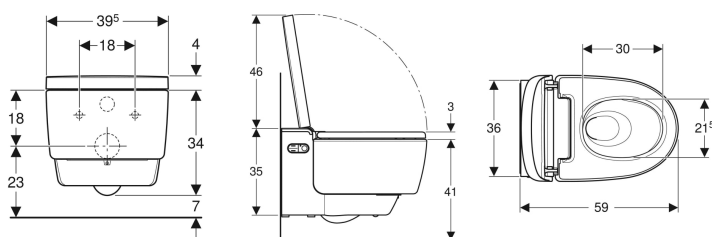

Geberit AquaClean Mera Classic douchetoilet væghængt

Anvendelser

- Til komfortabel og lugtfri brug af WC'et
- Til nænsom rengøring med vand i anal- og vaginalområdet

Egenskaber

- Hybridt varmtvandssystem med gennemstrømsvandvarmer og varmtvandsbeholder
- Analdouche med dobbeltdyse-WhirlSpray-dyseteknologi
- Separat ladydyse i beskyttet hvileposition
- Brusevandstemperatur kan justeres
- Douchestrålens styrke kan justeres i fem trin
- Douchearm kan positioneres i fem trin
- Pulserende stråle (douchearmens automatiske bevægelse frem og tilbage) kan justeres
- Automatisk rengøring af douchedyse før og efter med rent vand
- Afkalkningsprogram
- WC-skål uden skyllekant med TurboFlush-skylleteknik
- Brugeridentifikation
- Lugtudsugning med keramisk filter, der kan aktiveres
- Lugtudsugning med efterløbsfunktion
- Tørrer kan aktiveres
- Fønluftens styrke kan justeres i 5 trin
- Tørrerarm kan køres ud
- Føntørrertemperatur kan justeres
- Toiletsæde og toiletlåg med soft close-mekanisme
- Toiletlåg med SoftOpening
- Funktioner og egenskaber via fjernbetjening
- Mulighed for programmering af fire brugerprofiler

- Kompatibel med Geberit Home appen
- Vandtilslutning på siden til venstre skjult bag WC-skålen
- Nettetilslutning med treleders fleksibel kappeledning, på siden til højre skjult bag WC-skålen
- Vandtilslutning ekstern på siden til venstre med tilbehør mulig
- Nettetilslutning ekstern, med stikdåse til højre mulig
- Lydisolering præmonteret
- Godkendt iht. (DIN) EN 1717/(DIN) EN 13077

Tekniske data

Beskyttelsestype	IPX4
Beskyttelsesklasse	I
Mærkespænding	230 V AC
Netfrekvens	50 Hz
Effektforbrug	2000 W
Effektforbrug standby	≤ 0.5 W
Vandstrømstryk	0.5-10 bar
Driftstemperatur	5-40 °C
Vandtemperatur indstillingsområde	34-40 °C
Beregnet gennemstrømningsværdi	0.03 l/s
Minimumsvandstrømstryk for beregnet gennemstrømningsværdi	0.5 bar
Douchevarighed	30-50 s
Maksimal belastning af toiletsæde	150 kg

Leverancens indhold

- Vandtilslutningssæt til Sigma og Omega, indbygningscisterner 12 cm, indbygningshøjde 112 cm
- Koblingsmuffe til nettilslutning
- Afdækning til test
- Afkalkningsmiddel 125 ml
- Rengørings sæt
- Tilslutningssæt til WC, ø 90 mm
- Fjernbetjening med vægholder og batteri CR2032
- Monteringsbeslag

Varenr.	VVS nr.	Farve / overflade
146.201.11.1	613156100	Alpin-hvid
146.201.21.1	613156104	Blankforkromet

Tilbehør

- Interfacemodul 12 V til Geberit AquaClean Mera / Sela
- Vægkontrolpanel til Geberit AquaClean
- Vægkontrolpanel berøringsfrit, til Geberit AquaClean
- Interfacemodul 4,1 V til Geberit AquaClean Mera / Sela