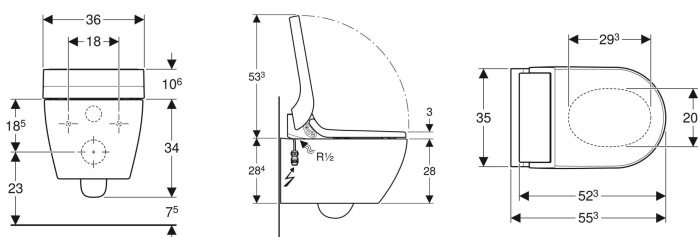

Geberit AquaClean Tuma Classic douchetoilet væghængt

Eksempelbillede

Anvendelser

- Til nænsom rengøring med vand i analområdet
- Til komfortabel anvendelse af WC'et

Egenskaber

- Brugsvandsopvarmning via gennemstrømsvandvarmer
- Analdouche med WhirlSpray-dyseteknologi
- Douchearm med dyse til analområdet, der kan køres ud
- Douchestrålens styrke kan justeres i fem trin
- Pulserende stråle (douchearmens automatiske bevægelse frem og tilbage)
- Automatisk rengøring af douchedyse før og efter med rent vand
- Afkalkningsprogram
- WC-skål uden skyllekant
- Enkel fastgørelse med Geberit fastgørelse til væg type EFF3 til toilet
- Toiletsæde og toiletlåg med soft close-mekanisme
- Toiletlåg med SoftOpening
- Vandtilslutning på siden til venstre skjult bag WC-skålen
- Netttilslutning med treleders fleksibel kappeledning, på siden til højre skjult bag WC-skålen
- Godkendt iht. (DIN) EN 1717/(DIN) EN 13077
- Kompatibel med Geberit Home appen
- Brusevandstemperaturen kan justeres med Geberit Home appen

- Gennemstrømsvandvarmer kan deaktiveres med Geberit Home appen
- Douchearm med Geberit Home app til placering på fem trin

Tekniske data

Beskyttelsestype	IPX4
Beskyttelsesklasse	I
Mærkespænding	230 V AC
Netfrekvens	50 Hz
Effektforbrug	2000 W
Effektforbrug standby	≤ 0.5 W
Vandstrømstryk	0.5–10 bar
Driftstemperatur	5–40 °C
Vandtemperatur indstillingsområde	34–40 °C
Vandtemperatur fabriksindstilling	37 °C
Beregnet gennemstrømningsværdi	0.02 l/s
Minimumsvandstrømstryk for beregnet gennemstrømningsværdi	0.5 bar
Douchevarighed	50 s
Maksimal belastning af toiletsæde	150 kg

Leverancens indhold

- Vandtilslutningssæt til Sigma og Omega, indbygningscisterner 12 cm, indbygningshøjde 112 cm
- Koblingsmuffe til netttilslutning
- Akustisk isolering
- Afdækning til test
- Afkalkningsmiddel 125 ml
- Tilslutningssæt til WC, ø 90 mm
- Monteringsbeslag
- Udligningsbuffer til toiletsæde/WC-skål