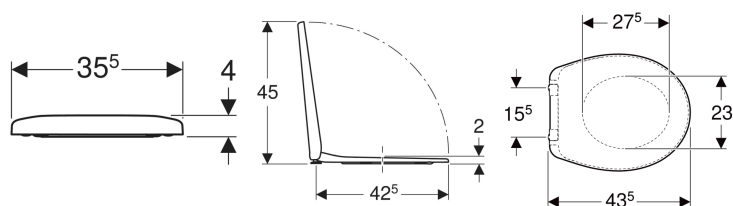

**Geberit Bastia toiletsæde fastgørelse oppefra**

Eksempelbillede

**Tekniske data**

Materiale	Duroplast
Bolte monteringsmål	15.5 cm

Varenr.	VVS nr.	Farve / overflade	Quick-Release-hængsel	Soft close	Beslag	Hængselmateriale	
501.681.00.1	614518200	Hvid / Blank	Nej	Ja	Oppefra	Metal	Ny
501.680.00.1	614518000	Hvid / Blank	Nej	Nej	Oppefra	Metal	Ny