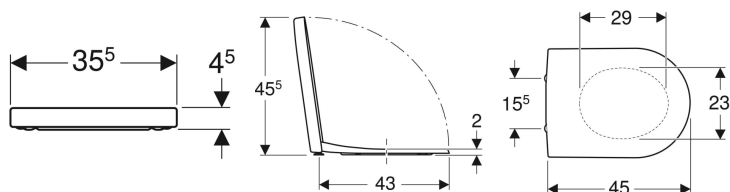

Geberit iCon toiletsæde

Eksempelbillede

Egenskaber

- Toiletlåg overlapper

Tekniske data

Materiale	Duroplast
Bolte monteringsmål	15.5 cm

Varenr.	VVS nr.	Farve / overflade	Quick-Release-hængsel	Soft close	Beslag	Hængselmateriale
500.670.01.1	614646400	Hvid / Blank	Ja	Ja	Oppefra	Messing forkromet
574130000	614646200	Hvid / Blank	Nej	Ja	Oppefra	Messing forkromet
574120000	614646100	Hvid / Blank	Nej	Nej	Oppefra	Rustfrit stål