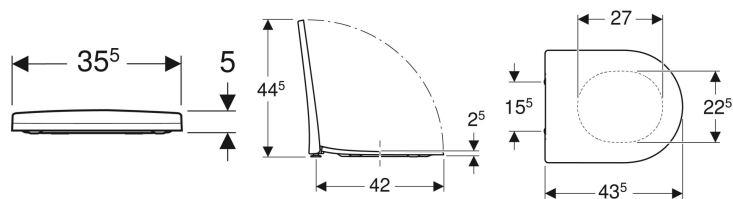

Geberit Acanto toiletsæde

Eksempelbillede

Egenskaber

- Toiletlåg overlapper
- Slankt design
- Antibakteriel

Tekniske data

Materiale	Duroplast
Bolte monteringsmål	15.5 cm

Varenr.	WVS nr.	Farve / overflade	Quick-Release-hængsel	Soft close	Beslag	Hængselmateriale
500.605.01.2	614656300	Hvid / Blank	Ja	Ja	Oppefra	Messing forkromet
500.660.01.2	614656200	Hvid / Blank	Nej	Ja	Oppefra	Messing forkromet
500.604.01.2	614656100	Hvid / Blank	Nej	Nej	Oppefra	Messing forkromet