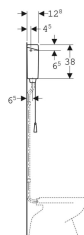

Geberit AP123 synlig cisterne, enkeltskyl, med kædetræk

Eksempelbillede

Anvendelser

- Til højthængende montering
- Til mekanisk fjernbetjent skyllestyring

Egenskaber

- Støjsvag
- Enkeltskyll
- Kondensisoleret
- Skyllerørstilslutning med klemforskruing

Leverancens indhold

- Trækkæde
- Vandbegrænser

Skal bestilles ekstra

- Vandtilslutningssæt

- Cisternelåg uden skylleknop
- Vandtilslutning på siden
- Vandtilslutning 3/8"

Tekniske data

Maksimal vandtemperatur	25 °C
Skyllemængde fabriksindstilling	9 l
Skyllemængde indstillingsområde	6 / 9 l
Materiale	ABS

- Monteringsbeslag

- Skyllerør 90°

Varenr.	VVS nr.	Farve / overflade	B	H	T
123.700.11.1	617000300	Alpin-hvid	41 cm	38 cm	12.8 cm

- Pneumatiske betjeningsknapper kan bruges
- Kæde kan monteres i både højre og venstre side