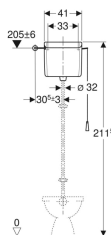

Geberit AP123 synlig cisterne, enkeltskyl, med kædetræk

Eksempelbillede

Anvendelser

- Til højthængende montering
- Til mekanisk fjernbetjent skyllestyring

Egenskaber

- Støjsvag
- Enkeltskyll
- Kondensisoleret
- Skyllerørstilslutning med klemforskruing

Leverancens indhold

- Trækkæde
- Vandbegrænser

Skal bestilles ekstra

- Vandtilslutningssæt

- Cisternelåg uden skylleknop
- Vandtilslutning på siden
- Vandtilslutning 3/8"

Tekniske data

Maksimal vandtemperatur	25 °C
Skyllemængde fabriksindstilling	9 l
Skyllemængde indstillingsområde	6 / 9 l
Materiale	ABS

- Monteringsbeslag

- Skyllerør 90°

Varenr.	VVS nr.	Farve / overflade	B	H	T
123.700.11.1	617000300	Alpin-hvid	41 cm	38 cm	12.8 cm

- Pneumatiske betjeningsknapper kan bruges
- Kæde kan monteres i både højre og venstre side