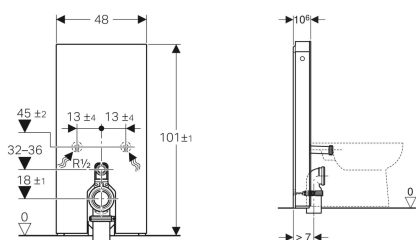

Geberit Monolith cisternemodul til gulvstående toilet, 101 cm, frontpaneler af glas

Anvendelser

- Til afløb i gulv
- Til renoveringer, ombygninger og nybyggeri
- Til vægtilslutninger med en udløbshøjde på 18 cm
- Til gulvstående toiletter med indløbshøjde til skyllevand 32–36 cm fra gulv iht. DIN EN 33
- Til udskiftning af lavthængende synlige cisterner
- Til udskiftning af gulvstående toiletter med påsat synlig cisterne
- Til tilslutning af Geberit AquaClean Tuma douchetoilet gulvstående
- Til tilslutning af Geberit AquaClean douchesæder, med tilbehør
- Til montering på færdige gulve
- Til montering foran lette og massive vægge

Egenskaber

- Dobbeltskyl

Leverancens indhold

- Vandtilslutningssæt med 2 hjørneventiler 1/2"
- Skyllerørsforlænger 160 mm
- Gummimanchet af EPDM, \varnothing 44/55 mm
- Ferole af PE-HD, \varnothing 90 mm
- Afløbsbjning 90° af PE-HD, \varnothing 90 mm

Tekniske data

Vandstrømstryk	0.1-10 bar
Maksimal vandtemperatur	25 °C
Skyllemængde fabriksindstilling	6 og 3 l
Indstillingsområde for stor skyllemængde	4.5 / 6 l
Lille skyllemængde	3 l

- Klosetmuffe af PE-HD, \varnothing 90/110 mm
- Sokkeldækplade
- Fastgørelsesmateriale til let skillevæg
- Monteringsbeslag

Varenr.	VVS nr.	Farve / overflade	B	H	T
131.001.SI.5	617010100	Frontpanel: Glas hvid Sidepanel: Aluminium	48 cm	101 cm	10.6 cm
131.001.SL.5	617010120	Frontpanel: Glas mint Sidepanel: Aluminium	48 cm	101 cm	10.6 cm
131.001.JK.5	617010123	Frontpanel: Glas lava Sidepanel: Aluminium sort krom	48 cm	101 cm	10.6 cm
131.001.JL.5	617010122	Frontpanel: Glas sand-grå Sidepanel: Aluminium	48 cm	101 cm	10.6 cm
131.001.SJ.6	617010121	Frontpanel: Glas sort Sidepanel: Aluminium sort krom	48 cm	101 cm	10.6 cm