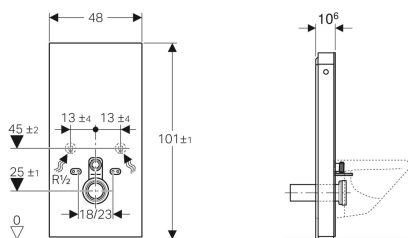

Geberit Monolith cisternemodul til væghængt toilet, 101 cm, frontpaneler af glas

Eksempelbillede

Anvendelser

- Til renoveringer, ombygninger og nybyggeri
- Til vægttilslutninger med udløbshøjde > 23 cm
- Til udskiftning af lavthængende synlige cisterner
- Til udskiftning af væghængte toiletter med påsat synlig cisterne
- Til Geberit AquaClean komplette WC-systemer
- Til tilslutning af Geberit AquaClean douchesæder, med tilbehør
- Til montering på færdige gulve
- Til montering foran lette og massive vægge
- Til udligning af forskydning mellem WC-tilslutninger og vægafløb via trindelte feroler til væghængte WC'er

Egenskaber

- Dobbeltskyl
- Udligning af byggetolerancer mulig

Leverancens indhold

- Vandtilslutningssæt med 2 hjørneventiler 1/2"
- Skyllerørsforlænger 160 mm
- Gummimanchet af EPDM, \varnothing 44/55 mm
- Ferole af PE-HD, \varnothing 90 mm
- Klosetmuffe af PE-HD, \varnothing 90/110 mm

- Montagehøjde kan justeres til 7 cm, med tilbehør
- Fastgørelsehøjde WC-skål 35 ± 1 cm
- Cisterne kondensvandsisoleret
- Sidepaneler af børstet aluminium
- Selvstøttende
- Skyllemængde kan justeres
- Vandtilslutning fornedet
- Vandtilslutning på siden med tilbehør mulig

Varenr.	VVS nr.	Farve / overflade	B	H	T
131.021.SL.5	617010220	Frontpanel: Glas mint Sidepanel: Aluminium	48 cm	101 cm	10.6 cm
131.021.SI.5	617010200	Frontpanel: Glas hvid Sidepanel: Aluminium	48 cm	101 cm	10.6 cm
131.021.SJ.6	617010221	Frontpanel: Glas sort Sidepanel: Aluminium sort krom	48 cm	101 cm	10.6 cm
131.021.JK.5	617010223	Frontpanel: Glas lava Sidepanel: Aluminium sort krom	48 cm	101 cm	10.6 cm
131.021.JL.5	617010222	Frontpanel: Glas sand-grå Sidepanel: Aluminium	48 cm	101 cm	10.6 cm