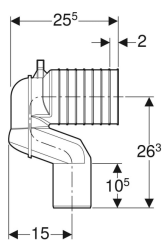

Geberit sæt P-afløbsbøjning til gulvstående toilet

Eksempelbillede

Anvendelser

- Til tilslutning af gulvstående toiletter på gulv afløb

Leverancens indhold

- P-afløbsbøjning af PP, \varnothing 90 mm
- Klosetmuffe af PE-HD, \varnothing 90/110 mm
- Gummimanchet af EPDM, \varnothing 122 mm
- Gummimanchet af EPDM, \varnothing 105 mm
- Gummimanchet af EPDM, \varnothing 90 / 110 mm
- Gummimanchet af EPDM, \varnothing 90 / 100 mm
- Monteringsbeslag

Varenr.	VVS nr.	d, \varnothing	arc	di, \varnothing
131.081.11.1	617010901	90 mm	90 °	122 mm