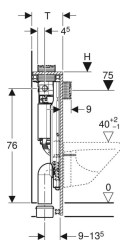

Geberit GIS WC-element, 87 cm, med Omega indbygningscisterne 12 cm, PEX-tilslutning

Eksempelbillede

Anvendelser

- Til montering i Geberit GIS ophængningssystemer til halvhøj installationsvæg eller fritstående væg
- Til væghængte toiletter med tilslutningsmål iht. EN 33:2011
- Til dobbeltskyl
- Til gulvkonstruktioner 0–20 cm

Egenskaber

- Ramme forzinket
- Ramme med fire hurtiglukninger
- Trinløs højdeindstillelig i Geberit GIS ophængningssystem
- Ramme, der er forberedt til støtter til WC-skåle med lille kontaktflade
- Afløbsbøjning i forskellige dybdepositioner kan monteres uden brug af værktøj, indstillingsområde 45 mm
- Beslag afløbsbøjning lydisoleret
- Top-/front betjening indbygningscisterne
- Indbygningscisterne kondensvandsisoleret
- Ved fabriksindstilling mulighed for øjeblikkeligt efterskyl
- Indbygningscisterne forberedt til PEX-tilslutning

Leverancens indhold

- PEX-tilslutning G 1/2", med union 15 x 2,5 mm og 16 x 2,2 mm, med overgang
- Montagekasse
- Tilslutningssæt til WC, ø 90 mm
- Afløbsbøjning 90° af PE-HD, ø 90 mm

- Monterings- og servicearbejde på indbygningscisterne uden værktøj
- Vandtilslutning til venstre
- Montagekasse beskytter mod fugt og smuds
- Montagekasse kan afkortes
- Med tomrør til føderør til tilslutning af Geberit AquaClean douchetoiletter
- Fastgørelse for ertilslutning
- Power & Connect Box kan monteres

- Klosetmuffe af PE-HD, ø 90/110 mm
- 4 beskyttelses- og markeringspropper
- 2 gevindstænger M12
- Monteringsbeslag

Varenr.	VVS nr.	B	H	T
461.143.00.1	617021700	42.4 cm	87 cm	20.5 cm

Tilbehør

- Geberit sæt støtter til WC-skåle med lille kontaktflade
- Geberit boreskabelon til væghængt toilet og Geberit AquaClean
- Geberit Power & Connect Box