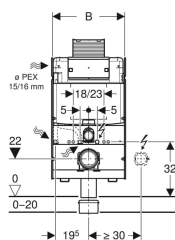

Geberit GIS WC-element, 87 cm, med Omega indbygningscisterne 12 cm, PEX-tilslutning

Eksempelbillede

Anvendelser

- Til montering i Geberit GIS ophængningssystemer til halvhøj installationsvæg eller fritstående væg
- Til væghængte toiletter med tilslutningsmål iht. EN 33:2011
- Til dobbeltskyl
- Til gulvkonstruktioner 0–20 cm

Egenskaber

- Ramme forzinket
- Ramme med fire hurtiglukninger
- Trinløs højdeindstillelig i Geberit GIS ophængningssystem
- Ramme, der er forberedt til støtter til WC-skåle med lille kontaktflade
- Afløbsbøjning i forskellige dybdepositioner kan monteres uden brug af værktøj, indstillingsområde 45 mm
- Beslag afløbsbøjning lydisoleret
- Top-/front betjening indbygningscisterne
- Indbygningscisterne kondensvandsisoleret
- Ved fabriksindstilling mulighed for øjeblikkeligt efterskyl
- Indbygningscisterne forberedt til PEX-tilslutning

Leverancens indhold

- PEX-tilslutning G 1/2", med union 15 x 2,5 mm og 16 x 2,2 mm, med overgang
- Montagekasse
- Tilslutningssæt til WC, ø 90 mm
- Afløbsbøjning 90° af PE-HD, ø 90 mm

- Monterings- og servicearbejde på indbygningscisterne uden værktøj
- Vandtilslutning til venstre
- Montagekasse beskytter mod fugt og smuds
- Montagekasse kan afkortes
- Med tomrør til føderør til tilslutning af Geberit AquaClean douchetoiletter
- Fastgørelse for ertilslutning
- Power & Connect Box kan monteres

- Klosetmuffe af PE-HD, ø 90/110 mm
- 4 beskyttelses- og markeringspropper
- 2 gevindstænger M12
- Monteringsbeslag

Varenr.	VVS nr.	B	H	T
461.143.00.1	617021700	42.4 cm	87 cm	20.5 cm

Tilbehør

- Geberit sæt støtter til WC-skåle med lille kontaktflade
- Geberit boreskabelon til væghængt toilet og Geberit AquaClean
- Geberit Power & Connect Box