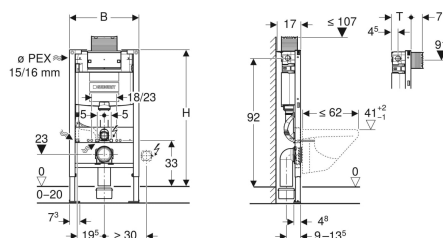

Geberit Duofix WC-element, 98 cm, med Omega indbygningscisterne 12 cm, PEX-tilslutning

Eksempelbillede

Anvendelser

- Til let byggeri
- Til montering i halvhøje installationsvægge med fast bagvæg
- Til montering i halvhøje Geberit Duofix systemvægge
- Til væghængte toiletter med tilslutningsmål iht. EN 33:2011
- Til pladskrævende væghængte toiletter op til 62 cm
- Til dobbeltskyl
- Til gulvkonstruktioner 0–20 cm

Egenskaber

- Selvstøttende ramme pulverlakeret
- Ramme med borehuller \varnothing 9 mm til fastgørelse i træskelet
- Ramme, der er forberedt til støtter til WC-skåle med lille kontaktflade
- Fodstøtte forzinket
- Fodstøtte indstillelig 0–20 cm
- Fodstøtte med skridsikring
- Fodplader kan vendes
- Fodpladedybde der passer til montering i U-profiler UW 50 og UW 75 og Geberit Duofix-systemskinner
- Afløbsbøjning i forskellige dybdepositioner kan monteres uden brug af værktøj, indstillingsområde 45 mm
- Beslag afløbsbøjning lydisoleret
- Top-/front betjening indbygningscisterne

Leverancens indhold

- PEX-tilslutning G 1/2", med union 15 x 2,5 mm og 16 x 2,2 mm, med overgang
- Montagekasse
- 2 vægbeslag
- Tilslutningssæt til WC, \varnothing 90 mm
- Afløbsbøjning 90° af PE-HD, \varnothing 90 mm
- Klosetmuffe af PE-HD, \varnothing 90/110 mm
- 2 beskyttelsespropper
- 2 gevindstænger M12
- Monteringsbeslag

Varenr.	WVS nr.	B	H	T
111.033.00.1	617060750	50 cm	98 cm	14 cm

Tilbehør

- Geberit sæt støtter til WC-skåle med lille kontaktflade
- Geberit Duofix sæt vægbeslag til enkelt- og systemmontering
- Geberit Duofix sæt forlængelser af fødder til gulvkonstruktion 20–40 cm
- Geberit Power & Connect Box