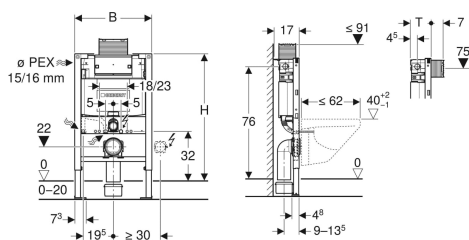

Geberit Duofix WC-element, 82 cm, med Omega indbygningscisterne 12 cm, PEX-tilslutning

Eksempelbillede

Anvendelser

- Til let byggeri
- Til montering i halvhøje installationsvægge med fast bagvæg
- Til montering i halvhøje Geberit Duofix systemvægge
- Til væghængte toiletter med tilslutningsmål iht. EN 33:2011
- Til pladskrævende væghængte toiletter op til 62 cm
- Til dobbeltskyl
- Til gulvkonstruktioner 0–20 cm

Egenskaber

- Selvstøttende ramme pulverlakeret
- Ramme med borehuller \varnothing 9 mm til fastgørelse i træskelet
- Ramme, der er forberedt til støtter til WC-skåle med lille kontaktflade
- Fodstøtte forzinket
- Fodstøtte indstillelig 0–20 cm
- Fodstøtte med skridsikring
- Fodplader kan vendes
- Fodpladedybde der passer til montering i U-profiler UW 50 og UW 75 og Geberit Duofix-systemskinner
- Afløbsbøjning i forskellige dybdepositioner kan monteres uden brug af værktøj, indstillingsområde 45 mm
- Beslag afløbsbøjning lydisolaret
- Top-/front betjening indbygningscisterne

Leverancens indhold

- PEX-tilslutning G 1/2", med union 15 x 2,5 mm og 16 x 2,2 mm, med overgang
- Montagekasse
- 2 vægbeslag
- Tilslutningssæt til WC, \varnothing 90 mm
- Afløbsbøjning 90° af PE-HD, \varnothing 90 mm
- Klosetmuffe af PE-HD, \varnothing 90/110 mm
- 2 beskyttelsespropper
- 2 gevindstænger M12
- Monteringsbeslag

Varenr.	WVS nr.	B	H	T
111.006.00.1	617060700	50 cm	82 cm	14 cm

Tilbehør

- Geberit sæt støtter til WC-skåle med lille kontaktflade
- Geberit Duofix sæt vægbeslag til enkelt- og systemmontering
- Geberit Duofix sæt forlængelser af fødder til gulvkonstruktion 20–40 cm
- Geberit Power & Connect Box