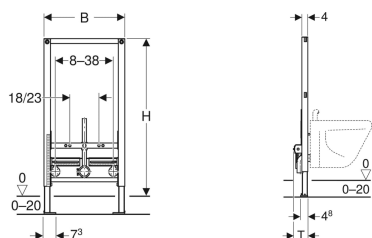

Geberit Duofix bidet-element, 98 cm, universel

Eksempelbillede

Anvendelser

- Til let byggeri
- Til montering i halvhøje installationsvægge med fast bagvæg
- Til montering i halvhøje Geberit Duofix systemvægge
- Til væghængte bideter med håndvaskarmatur
- Til gulvkonstruktioner 0-20 cm

Egenskaber

- Selvstøttende ramme pulverlakeret
- Ramme med borehuller \varnothing 9 mm til fastgørelse i træskelet
- Fodstøtte forzinket

- Fodstøtte indstillelig 0-20 cm
- Fodstøtte med skridsikring
- Fodplader kan vendes
- Fodpladedybde der passer til montering i U-profiler UW 50 og UW 75 og Geberit Duofix-systemskinner
- Fastgørelsesafstand væghængt bidet 18 eller 23 cm
- Bidetbeslag højdeindstilleligt
- Beslag til afløbsbøjning, højdeindstillelig og lydisolere
- Armaturbeslag bredde- og højdeindstillelige

Tekniske data

Materiale | Stål

Leverancens indhold

- Afløbsbøjning af PE-HD, \varnothing 50 mm
- Tætning \varnothing 44/32 mm
- 2 gevindstænger M12
- Monteringsbeslag

Varenr.	WVS nr.	B	H	T
111.539.00.1	617065160	50 cm	98 cm	10 cm