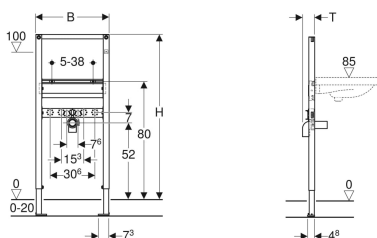

Geberit Duofix håndvask-element, 112 cm håndvaskarmatur

Eksempelbillede

Anvendelser

- Til let byggeri
- Til montering i halvhøje eller hele installationsvægge med fast bagvæg
- Til montering i hele installationsvægge
- Til montering i halvhøje eller hele Geberit Duofix systemvægge
- Til montering af håndvaske
- Til håndvaskarmaturer
- Til gulvkonstruktioner 0–20 cm

Egenskaber

- Selvstøttende ramme pulverlakeret
- Ramme med borehuller \varnothing 9 mm til fastgørelse i træskelet

Leverancens indhold

- Afløbsbøjning af PE-HD, \varnothing 50 mm
- Tætning \varnothing 44/32 mm

- Fodstøtte forzinket
- Fodstøtte indstillelig 0–20 cm
- Fodstøtte med skridsikring
- Fodplader kan vendes
- Fodpladedybde der passer til montering i U-profiler UW 50 og UW 75 og Geberit Duofix-systemskinner
- Fastgørelsesafstand håndvask 5–38 cm
- Beslag til afløbsbøjning, højdeindstillelig og lydisoleret
- Armaturtilslutningsplade kan indstilles i højde og bredde

Tekniske data

Materiale | Stål

Varenr.	VVS nr.	B	H	T
111.434.00.1	617066200	50 cm	112 cm	7.5 cm

Tilbehør

- Geberit Duofix beslag til håndvask med fastgørelsesafstand 38–58 cm
- Geberit Duofix sæt vægbeslag til enkelt- og systemmontering
- Geberit Duofix plade til påsætning, til montering af sidevæg
- Geberit Duofix fastgørelsesmateriale til afstand mellem elementer 50–57,5 cm
- Geberit Duofix sæt forlængelser af fødder til gulvkonstruktion 20–40 cm