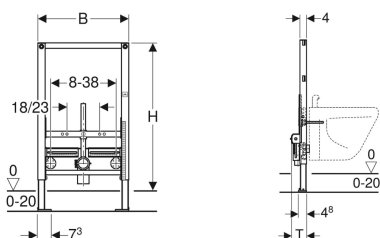

## Geberit Duofix bidet-element, 82 cm, universel

Eksempelbillede

### Anvendelser

- Til let byggeri
- Til montering i halvhøje installationsvægge med fast bagvæg
- Til montering i halvhøje Geberit Duofix systemvægge
- Til væghængte bideter med håndvaskarmatur
- Til gulvkonstruktioner 0–20 cm

### Egenskaber

- Selvstøttende ramme pulverlakeret
- Ramme med borehuller  $\varnothing$  9 mm til fastgørelse i træskelet
- Fodstøtte forzinket

- Fodstøtte indstillelig 0–20 cm
- Fodstøtte med skridsikring
- Fodpladedybde der passer til montering i U-profiler UW 50 og UW 75 og Geberit Duofix-systemskinner
- Fodplader kan vendes
- Fastgørelsesafstand væghængt bidet 18 eller 23 cm
- Bidetbeslag højdeindstilleligt
- Beslag til afløbsbøjning, højdeindstillelig og lydisoleret
- Armaturbeslag bredde- og højdeindstillelige

### Leverancens indhold

- Afløbsbøjning af PE-HD,  $\varnothing$  50 mm
- Tætning  $\varnothing$  44/32 mm
- 2 gevindstænger M12
- Monteringsbeslag

Varenr.	WVS nr.	B	H	T
111.524.00.1	617065100	50 cm	82 cm	10 cm