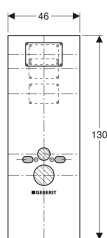

Geberit Duofix gipsplade til væghængt toilet

Eksempelbillede

Anvendelser

- Til 1-lags gipsbeklædning af Geberit Duofix systemvægge
- Til montering på Geberit Duofix installationselementer til væghængt toilet, med Sigma indbygningscisterne 12 cm og en elementbredde på 50 cm
- Til montering på Geberit Duofix installationselementer til væghængt toilet, med Omega indbygningscisterne 12 cm
- Ikke egnet til almindelige gipsskruer

- Imprægneret
- Miljøvenlig
- Ikke brændbar
- Huller til tilslutning af væghængt toilet forefindes
- Udskæringer til serviceåbninger markeret

Tekniske data

Materiale	Gipskarton
Trykstyrke	3.5 N/mm ²

Egenskaber

- Kan skrues sammen med Geberit gipsskruer

Varenr.	VVS nr.	B	H	T
111.855.00.1	617069051	130 cm	46 cm	1.8 cm

- Der skal bruges Geberit gipsskruer til at skruer gipspladerne sammen