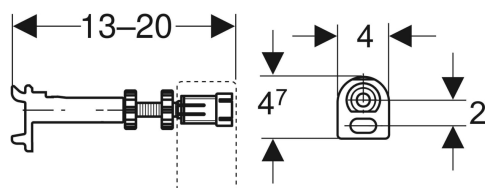

Geberit Duofix sæt vægbeslag til enkelt- og systemmontering

Eksempelbillede

Anvendelser

- Til fastgørelse af Geberit Duofix installationselementer foran let byggeri og massive vægge
- Til fastgørelse af Geberit Duofix installationselementer på Duofix systemskiner uden værktøj
- Til fastgørelse af gipsbeklædningen på halvhøje installationsvægge med fast bagvæg

Egenskaber

- Trinløs indstillelig dybde forfra, med hurtigindstilling
- Vægttilslutning 360° drejelig
- Gevindstang M10, forzinket

Tekniske data

Materiale | Støbt zink / stål / plast

Leverancens indhold

- Sæt, à 2 stk.