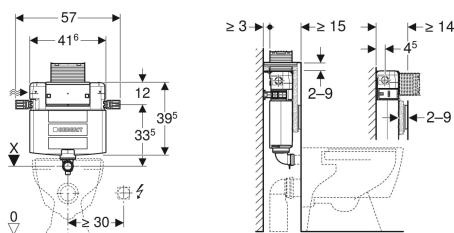

Geberit Omega indbygningscisterne 12 cm, 6/3 liter, indbygningshøjde 82 cm, PEX-tilslutning

Eksempelbillede

Anvendelser

- Til murede vægge
- Til montering i halvhøje installationsvægge med fast bagvæg
- Til gulvstående og væghængte toiletter
- Til dobbeltskyl

- Montagekasse beskytter mod fugt og smuds
- Montagekasse kan afkortes

Tekniske data

Vandstrømstryk	0.1-10 bar
Maksimal vandtemperatur	25 °C
Skyllermængde fabriksindstilling	6 og 3 l
Indstillingsområde for stor skyllemængde	4 / 4.5 / 6 / 7.5 l
Indstillingsområde for lille skyllemængde	2-4 l
Beregnet gennemstrømningsværdi	0.11 l/s
Minimumsvandstrømstryk for beregnet gennemstrømningsværdi	0.5 bar

Leverancens indhold

- PEX-tilslutning G 1/2", med union 15 x 2,5 mm og 16 x 2,2 mm, med overgang
- Montagekasse
- Beskyttelsesprop
- 2 montagevinkler
- Monteringsbeslag

Varenr.	VWS nr.	B	H	T
109.042.00.1	617071000	44 cm	39.5 cm	12 cm