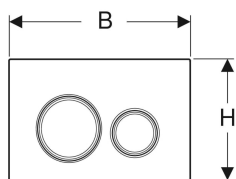

Geberit Sigma21 betjeningsplade til dobbeltskyl, metalfarve forkromet

Eksempelbillede

Anvendelser

- Til skyllestyring på Sigma indbygningscisterner

Egenskaber

- Front betjening

Leverancens indhold

- Montageramme
- 2 afstandsbolte

- Trykstænger lydisoleret, hurtigindstilling uden værktøj

Tekniske data

Betjeningskraft | < 20 N

- 2 trykstænger

Varenr.	VVS nr.	Farve / overflade	Materiale	B	H	T
115.884.SI.1	617080260	Ramme og designringe: forkromet Plade og knapper: hvid	Støbt zink / glas	24.6 cm	16.4 cm	1.4 cm
115.884.SJ.1	617080265	Ramme og designringe: forkromet Plade og knapper: sort	Støbt zink / glas	24.6 cm	16.4 cm	1.4 cm
115.884.00.1	617080269	Ramme og designringe: forkromet Plade og knapper: kundespecifik	Støbt zink	24.6 cm	16.4 cm	1 cm
115.884.JM.1	617080268	Ramme og designringe: forkromet Plade og knapper: mustang skifer	Støbt zink / skifer (naturprodukt)	24.6 cm	16.4 cm	1.4 cm
115.884.JV.1	617080046	Ramme og designringe: forkromet Plade og knapper: betonudseende	Støbt zink / keramik	24.6 cm	16.4 cm	1.4 cm
115.884.JX.1	617080048	Ramme og designringe: forkromet Plade og knapper: nøddetræ amerikansk	Støbt zink / træ (naturprodukt)	24.6 cm	16.4 cm	1.4 cm
115.884.JK.1	617080253	Ramme og designringe: forkromet Plade og knapper: lava	Støbt zink / glas	24.6 cm	16.4 cm	1.4 cm
115.884.JL.1	617080252	Ramme og designringe: forkromet Plade og knapper: sand-grå	Støbt zink / glas	24.6 cm	16.4 cm	1.4 cm