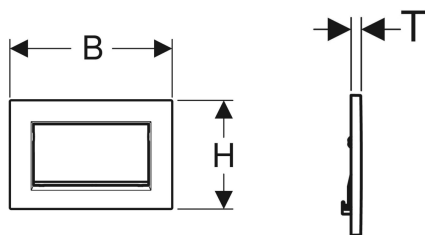

Geberit Sigma30 betjeningsplade til skyl-stop-skylning, kan låses med skruer

Eksempelbillede

Anvendelser

- Til skyllestyring på Sigma indbygningscisterner

Egenskaber

- Front betjening

Leverancens indhold

- Montageramme
- 2 afstandsbolte
- Trykstang

- Trykstænger lydisolaret, hurtigindstilling uden værktøj

Tekniske data

Betjeningskraft | < 20 N

- Afbryderbøjle
- Sæt skruer

| Varenr. | VVS nr. | Farve / overflade | Materiale | B | H | T |
|--------------|-----------|--|------------|---------|---------|--------|
| 115.893.KJ.1 | 617080380 | Plade og knap: hvid Designstriber: blankforkromet | Støbt zink | 24.6 cm | 16.4 cm | 1.2 cm |
| 115.893.KX.1 | 617080374 | Plade og knap: forkromet, børstet, easy-to-clean-belagt Designstriber: blankforkromet | Støbt zink | 24.6 cm | 16.4 cm | 1.2 cm |
| 115.893.KY.1 | 617080384 | Plade og knap: blankforkromet Designstriber: forkromet, børstet | Støbt zink | 24.6 cm | 16.4 cm | 1.2 cm |
| 115.893.45.1 | 617080386 | Forgylt | Støbt zink | 24.6 cm | 16.4 cm | 1.2 cm |
| 115.893.JT.1 | 617080390 | Plade og knap: hvid matlakeret, easy-to-clean-belagt Designstriber: blankforkromet | Støbt zink | 24.6 cm | 16.4 cm | 1.2 cm |
| 115.893.14.1 | 617080371 | Plade og knap: sort matlakeret, easy-to-clean-belagt Designstriber: blankforkromet | Støbt zink | 24.6 cm | 16.4 cm | 1.2 cm |