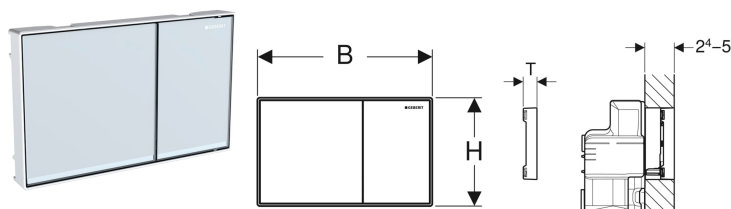

Geberit Sigma60 betjeningsplade til dobbeltskyl, i niveau med overfladen

Eksempelbillede

Anvendelser

- Til skyllestyring på Sigma indbygningscisterner 8 cm, serie 2016
- Til skyllestyring på Sigma indbygningscisterner 12 cm
- Til vægtykkelser 24–50 mm
- Ikke egnet til Geberit Duofix elementer til væghængt toilet, barrier-free

Egenskaber

- Serie 2016
- Front betjening
- Betjening i niveau med overfladen
- Trykstænger lydisolaret, hurtigindstilling uden værktøj

Leverancens indhold

- Udligningsramme
- 2 afstandsholdere
- 2 afstandsbolte

- 2 trykstænger
- Beskyttelsesplade
- Monteringsbeslag

Skal bestilles ekstra

- Geberit montagesæt, i niveau med overfladen, til Sigma indbygningscisterne 12 cm

Varenr.	VVS nr.	Farve / overflade	Materiale	B	H	T
115.640.SI.1	617080730	Knapper: hvid Designstriber: spejlglas Ramme: blankforkromet	Støbt zink / glas	21.4 cm	13.2 cm	2.5 cm
115.640.SJ.1	617080731	Knapper: sort Designstriber: spejlglas Ramme: blankforkromet	Støbt zink / glas	21.4 cm	13.2 cm	2.5 cm
115.640.GH.1	617080741	Knapper: forkromet, børstet, easy-to-clean-belagt Designstriber og ramme: blankforkromet	Støbt zink	21.4 cm	13.2 cm	2.5 cm
115.640.JK.1	617080743	Knapper: lava Designstriber: spejlglas Ramme: blankforkromet	Støbt zink / glas	21.4 cm	13.2 cm	2.5 cm
115.640.JL.1	617080742	Knapper: sand-grå Designstriber: spejlglas Ramme: blankforkromet	Støbt zink / glas	21.4 cm	13.2 cm	2.5 cm