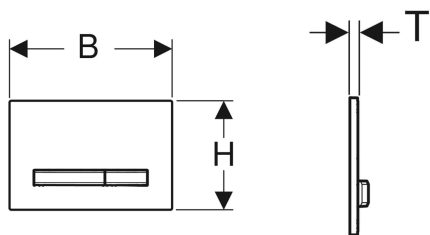

Geberit Sigma50 betjeningsplade til dobbeltskyl, metalfarve rødguld

Eksempelbillede

Anvendelser

- Til skyllestyring på Sigma indbygningscisterner

Egenskaber

- Front betjening

- Skylleknapper og bundplade easy-to-clean belagt
- Trykstænger lydisoleret, hurtigindstilling uden værktøj

Tekniske data

Betjeningskraft | < 20 N

Leverancens indhold

- Montageramme
- 2 afstandsbolte
- 2 trykstænger

Varenr.	VVS nr.	Farve / overflade	Materiale	B	H	T
115.670.11.2	617080830	Ramme og knapper: rødguld Plade: hvid	Støbt zink / plast	24.6 cm	16.4 cm	1.3 cm
115.670.DW.2	617080831	Ramme og knapper: rødguld Plade: sort	Støbt zink / plast	24.6 cm	16.4 cm	1.3 cm
115.670.JM.2	617080837	Ramme og knapper: rødguld Plade: mustang skifer	Støbt zink / skifer (naturprodukt)	24.6 cm	16.4 cm	1.4 cm
115.670.JV.2	617080836	Ramme og knapper: rødguld Plade: betonudseende	Støbt zink / keramik	24.6 cm	16.4 cm	1.4 cm
115.670.JX.2	617080838	Ramme og knapper: rødguld Plade: nøddetræ amerikansk	Støbt zink / træ (naturprodukt)	24.6 cm	16.4 cm	1.4 cm
115.670.00.2	617080833	Ramme og knapper: rødguld Plade: kundespecifik	Støbt zink	24.6 cm	16.4 cm	1 cm

Tilbehør

- Indsats til Geberit DuoFresh Stick, til Sigma indbygningscisterner 12 cm
- Geberit DuoFresh modul med automatisk aktivering og indsats til Geberit DuoFresh stick, til Sigma indbygningscisterner 12 cm
- Geberit DuoFresh modul med manuel aktivering og indsats til Geberit DuoFresh stick, til Sigma indbygningscisterner 12 cm
- Geberit forlængersæt, til Sigma, Omega og Kappa indbygningscisterner
- Geberit DuoFresh modul med automatisk aktivering og indsats til Geberit DuoFresh stick, til Sigma indbygningscisterner 12 cm
- Geberit DuoFresh modul med manuel aktivering og indsats til Geberit DuoFresh stick, til Sigma indbygningscisterner 12 cm