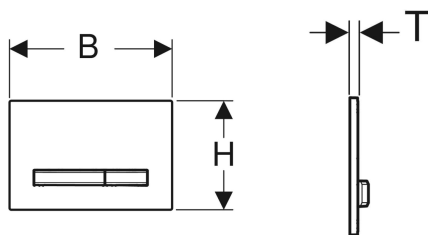

Geberit Sigma50 betjeningsplade til dobbeltskyl, metalfarve forkromet

Eksempelbillede

Anvendelser

- Til skyllestyring på Sigma indbygningcisterner

Egenskaber

- Front betjening

- Skulleknapper easy-to-clean-belagt
- Trykstænger lydisoleret, hurtigindstilling uden værktøj

Tekniske data

Betjeningskraft | < 20 N

Leverancens indhold

- Montageramme
- 2 afstandsbolte
- 2 trykstænger

Varenr.	VVS nr.	Farve / overflade	Materiale	B	H	T
115.788.11.2	617093830	Ramme og knapper: forkromet Plade: hvid	Støbt zink / plast	24.6 cm	16.4 cm	1.3 cm
115.788.21.2	617093814	Ramme og knapper: forkromet Plade: højglans forkromet	Støbt zink / messing	24.6 cm	16.4 cm	1.2 cm
115.788.DW.2	617093811	Ramme og knapper: forkromet Plade: sort	Støbt zink / plast	24.6 cm	16.4 cm	1.3 cm
115.788.GH.2	617093821	Ramme og knapper: forkromet Plade og knap: matkrom, easy-to-clean belagt	Støbt zink / messing	24.6 cm	16.4 cm	1.2 cm
115.788.SD.2	617093840	Ramme og knapper: forkromet Plade: røgfarget spejlglas	Støbt zink / glas	24.6 cm	16.4 cm	1.4 cm
115.788.JM.2	617093868	Ramme og knapper: forkromet Plade: mustang skifer	Støbt zink / skifer (naturprodukt)	24.6 cm	16.4 cm	1.4 cm
115.788.00.2	617093890	Ramme og knapper: forkromet Plade: kundespecifik	Støbt zink	24.6 cm	16.4 cm	1 cm
115.788.JV.2	617080846	Ramme og knapper: forkromet Plade: betonudseende	Støbt zink / keramik	24.6 cm	16.4 cm	1.4 cm
115.788.JX.2	617080848	Ramme og knapper: forkromet Plade: nøddetræ amerikansk	Støbt zink / træ (naturprodukt)	24.6 cm	16.4 cm	1.4 cm
115.788.JK.2	617080873	Ramme og knapper: forkromet Plade: lava	Støbt zink / glas	24.6 cm	16.4 cm	1.4 cm
115.788.JL.2	617080872	Ramme og knapper: forkromet Plade: sand-grå	Støbt zink / glas	24.6 cm	16.4 cm	1.4 cm