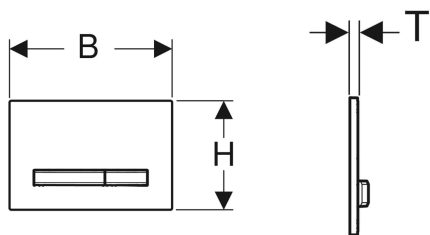

Geberit Sigma50 betjeningsplade til dobbeltskyl, metalfarve messing

Eksempelbillede

Anvendelser

- Til skyllestyring på Sigma indbygningcisterner

Egenskaber

- Front betjening

Leverancens indhold

- Montageramme
- 2 afstandsbolte

- Skylleknapper og bundplade easy-to-clean belagt
- Trykstænger lydisoleret, hurtigindstilling uden værktøj

Tekniske data

Betjeningskraft | < 20 N

- 2 trykstænger

Varenr.	VVS nr.	Farve / overflade	Materiale	B	H	T
115.672.11.2	617080860	Ramme og knapper: messing Plade: hvid	Støbt zink / plast	24.6 cm	16.4 cm	1.3 cm
115.672.DW.2	617080861	Ramme og knapper: messing Plade: sort	Støbt zink / plast	24.6 cm	16.4 cm	1.3 cm
115.672.JM.2	617080867	Ramme og knapper: messing Plade: mustang skifer	Støbt zink / skifer (naturprodukt)	24.6 cm	16.4 cm	1.4 cm
115.672.JV.2	617080877	Ramme og knapper: messing Plade: betonudseende	Støbt zink / keramik	24.6 cm	16.4 cm	1.4 cm
115.672.JX.2	617080868	Ramme og knapper: messing Plade: nøddetræ amerikansk	Støbt zink / træ (naturprodukt)	24.6 cm	16.4 cm	1.4 cm
115.672.00.2	617080866	Ramme og knapper: messing Plade: kundespecifik	Støbt zink	24.6 cm	16.4 cm	1 cm

Tilbehør

- Indsats til Geberit DuoFresh Stick, til Sigma indbygningcisterne 12 cm
- Geberit DuoFresh modul med automatisk aktivering og indsats til Geberit DuoFresh stick, til Sigma indbygningcisterne 12 cm
- Geberit DuoFresh modul med manuel aktivering og indsats til Geberit DuoFresh stick, til Sigma indbygningcisterne 12 cm
- Geberit forlængersæt, til Sigma, Omega og Kappa indbygningcisterner
- Geberit DuoFresh modul med automatisk aktivering og indsats til Geberit DuoFresh stick, til Sigma indbygningcisterne 12 cm
- Geberit DuoFresh modul med manuel aktivering og indsats til Geberit DuoFresh stick, til Sigma indbygningcisterne 12 cm