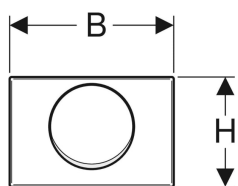

Geberit Mambo betjeningsplade til skyl-stop-skylning, kan låses med skruer

Eksempelbillede

Anvendelser

- Til skyllestyring på Sigma indbygningscisterner

Egenskaber

- Front betjening

Leverancens indhold

- Montageramme
- 2 afstandsbolte
- Trykstang

- Trykstænger lydisolaret, hurtigindstilling uden værktøj

Tekniske data

Betjeningskraft | < 20 N

- Afbryderbøjle
- Sæt skruer

Varenr.	VVS nr.	Farve / overflade	Materiale	B	H	T
115.751.00.1	617084140	Børstet	Rustfrit stål	24.6 cm	16.4 cm	2.5 cm