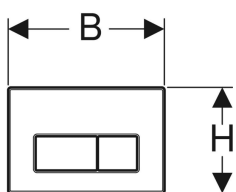

Geberit Kappa50 betjeningsplade til dobbeltskyl

Eksempelbillede

Anvendelser

- Til skyllestyring på Kappa indbygningcisterner

Egenskaber

- Top/front betjening

Leverancens indhold

- Montageramme
- 2 afstandsbolte

- Trykstænger lydisoleret, hurtigindstilling uden værktøj

Tekniske data

Betjeningskraft | < 20 N

- 2 trykstænger
- Monteringsbeslag

Varenr.	VVS nr.	Farve / overflade	Materiale	B	H	T
115.258.00.1	617084440	Børstet	Rustfrit stål	21.1 cm	14.2 cm	1.5 cm
115.260.11.1	617085400	Hvid	Støbt zink	21.1 cm	14.2 cm	1.5 cm
115.260.21.1	617085404	Blankforkromet	Støbt zink	21.1 cm	14.2 cm	1.5 cm
115.260.46.1	617085410	Matforkromet	Støbt zink	21.1 cm	14.2 cm	1.5 cm