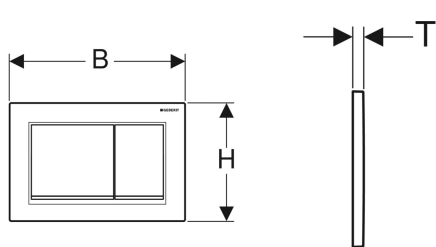

Geberit Omega30 betjeningsplade til dobbeltskyl

Eksempelbillede

Anvendelser

- Til skyllestyring på Omega indbygningcisterner

Egenskaber

- Top/front betjening

Leverancens indhold

- Montageramme
- 2 afstandsbolte

- Trykstænger lydisoleret, hurtigindstilling uden værktøj

Tekniske data

Betjeningskraft | < 20 N

- 2 trykstænger
- Monteringsbeslag

Varenr.	VVS nr.	Farve / overflade	Materiale	B	H	T	
115.080.KH.1	617092314	Plade og knapper: blankforkromet Designstriber: matforkromet	Plast	21.2 cm	14.2 cm	1 cm	
115.080.KJ.1	617092330	Plade og knapper: hvid Designstriber: blankforkromet	Plast	21.2 cm	14.2 cm	1 cm	
115.080.KK.1	617092319	Plade og knapper: hvid Designstriber: forgyldt	Plast	21.2 cm	14.2 cm	1 cm	
115.080.KL.1	617092310	Plade: hvid Knapper og designstriber: matforkromet	Plast	21.2 cm	14.2 cm	1 cm	➔
115.080.KM.1	617092311	Plade og knapper: sort Designstriber: blankforkromet	Plast	21.2 cm	14.2 cm	1 cm	
115.080.KN.1	617092324	Plade og knapper: matforkromet Designstriber: blankforkromet	Plast	21.2 cm	14.2 cm	1 cm	➔
115.080.JQ.1	617092334	Plade og knapper: matforkromet, lakeret, easy-to-clean-belagt Designstriber: blankforkromet	Plast	21.2 cm	14.2 cm	1 cm	