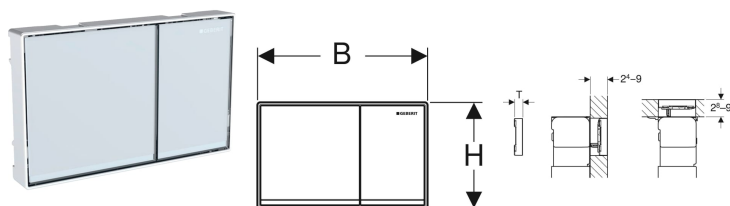

Geberit Omega60 betjeningsplade til dobbeltskyl, i niveau med overfladen

Eksempelbillede

Anvendelser

- Til skyllestyring på Omega indbygningscisterner
- Til vægtykkelser 24–90 mm (front betjening)
- Til vægtykkelser 28–90 mm (top betjening)

Egenskaber

- Top/front betjening
- Betjening i niveau med overfladen
- Trykstænger lydisoleret, hurtigindstilling uden værktøj

Leverancens indhold

- Udligningsramme
- 2 afstandsholdere
- 2 afstandsbolte
- 2 trykstænger
- Monteringsbeslag

Varenr.	VVS nr.	Farve / overflade	Materiale	B	H	T
115.081.SI.1	617092600	Knapper: hvid Designstriber: spejlglas Ramme: blankforkromet	Støbt zink / glas	18.4 cm	11.4 cm	2.5 cm
115.081.SJ.1	617092601	Knapper: sort Designstriber: spejlglas Ramme: blankforkromet	Støbt zink / glas	18.4 cm	11.4 cm	2.5 cm
115.081.GH.1	617092621	Knapper: forkromet, børstet, easy-to-clean-belagt Designstriber og ramme: blankforkromet	Støbt zink	18.4 cm	11.4 cm	2.5 cm
115.081.JK.1	617092613	Knapper: lava Designstriber: spejlglas Ramme: blankforkromet	Støbt zink / glas	18.4 cm	11.4 cm	2.5 cm
115.081.JL.1	617092612	Knapper: sand-grå Designstriber: spejlglas Ramme: blankforkromet	Støbt zink / glas	18.4 cm	11.4 cm	2.5 cm

Tilbehør

- Geberit afdækningsramme til Omega60 betjeningsplade