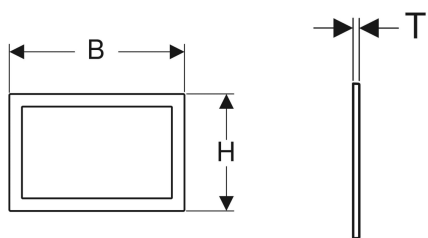

Geberit afdækningsramme til Omega60 betjeningsplade

Eksempelbillede

Anvendelser

- Til Omega60 betjeningsplader
- Til afdækning af ujævne flisekanter

Varenr.	VVS nr.	Farve / overflade	Materiale	B	H	T
115.086.GH.1	617092683	Forkromet, børstet, easy-to-clean belagt	Støbt zink	20.9 cm	13.9 cm	0.5 cm
115.086.21.1	617092684	Blankforkromet	Støbt zink	20.9 cm	13.9 cm	0.5 cm