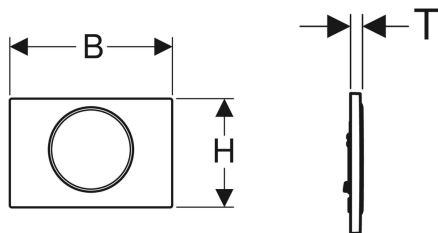

## Geberit Sigma10 betjeningsplade til skyl-stop-skylning

Eksempelbillede

### Anvendelser

- Til skyllestyring på Sigma indbygningcisterner

### Leverancens indhold

- Montageramme
- 2 afstandsbolte
- Trykstang
- Afbryderbøjle

Varenr.	VVS nr.	Farve / overflade	Materiale	B	H	T
115.758.KH.5	617093111	Plade og knap: blankforkromet Designring: matforkromet	Plast	24.6 cm	16.4 cm	1.4 cm
115.758.KJ.5	617093119	Plade og knap: hvid Designring: blankforkromet	Plast	24.6 cm	16.4 cm	1.4 cm
115.758.KK.5	617093104	Plade og knap: hvid Designring: forgyldt	Plast	24.6 cm	16.4 cm	1.4 cm
115.758.KL.5	617093120	Plade: hvid Designring og knap: matforkromet	Plast	24.6 cm	16.4 cm	1.4 cm
115.758.KM.5	617093124	Plade og knap: sort Designring: blankforkromet	Plast	24.6 cm	16.4 cm	1.4 cm
115.758.KN.5	617093110	Plade og knap: matforkromet Designring: blankforkromet	Plast	24.6 cm	16.4 cm	1.4 cm
115.758.SN.5	617093100	Plade og knap: børstet, easy-to-clean-belagt Designring: poleret	Rustfrit stål	24.6 cm	16.4 cm	1.4 cm
115.758.JT.5	617093140	Plade og knap: hvid matlakeret, easy-to-clean-belagt Designring: poleret	Rustfrit stål	24.6 cm	16.4 cm	1.4 cm
115.758.14.5	617093101	Plade og knap: sort matlakeret, easy-to-clean-belagt Designring: poleret	Rustfrit stål	24.6 cm	16.4 cm	1.4 cm
115.758.JQ.5	617093134	Plade og knap: matkrom-lakeret, easy-to-clean belagt Designring: blankforkromet	Plast	24.6 cm	16.4 cm	1.4 cm