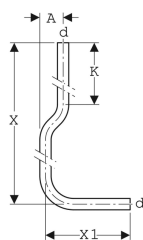

Geberit sæt skyllerør 90°, 156 x 24 cm, forskudt

Anvendelser

- Til samling af højthængende Geberit synlige cisterner med en WC-skål

Tekniske data

Materiale | PVC

Leverancens indhold

- Skyllerør 90°
- 2 spændebånd

Varenr.	VVS nr.	Farve / overflade	d, ø	arc	A	X	X1	K
119.504.11.1	617701565	Alpin-hvid	32 mm	90 °	6.5 cm	156 cm	24 cm	27 cm