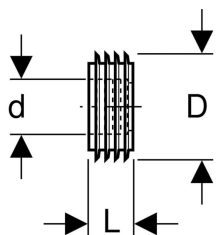

## Geberit gummimanchet til skyllerørstilslutning

Eksempelbillede

### Anvendelser

- Til tætning mellem skyllerør og sanitetskeramik

### Tekniske data

Materiale

EPDM

Varenr.	VVS nr.	d, ø	D	L
119.669.00.1	617816031	28 mm	3.9 cm	2.5 cm
242.018.00.1	617816011	32 mm	6 cm	2.5 cm
119.668.00.1	617816001	45 mm	6 cm	2.5 cm
119.675.00.1	617816000	45 mm	7.5 cm	3.3 cm