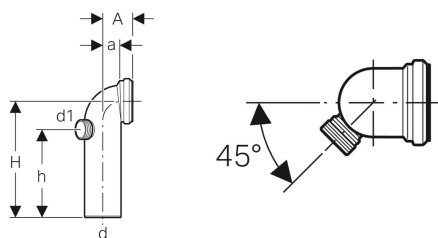

Geberit afløbsbøjning 90° med ekstra tilslutning til venstre

Eksempelbillede

Anvendelser

- Til gulvstående toiletter med vandret og åbent afløb \varnothing 105 mm

Tekniske data

Materiale

PP

Leverancens indhold

- Gummimanchet af EPDM

Varenr.	VVS nr.	Farve / overflade	d, \varnothing	d1, \varnothing	arc	A	a	H	h
152.616.11.1	617865900	Alpin-hvid	110 mm	50 mm	90°	9 cm	5.5 cm	35 cm	26.5 cm