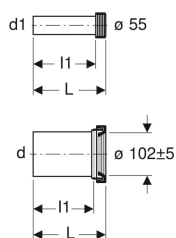

**Geberit tilslutningssæt til væghængt toilet, længde 30 cm**

Eksempelbillede

**Anvendelser**

- Til væghængte toiletter

**Egenskaber**

- Tilslutningssæt forlænget

**Tekniske data**

Materiale

PE-HD

**Leverancens indhold**

- Skyllerør med gummimanchet, af PE-HD
- Ferole med gummimanchet, af PE-HD
- 2 dækkapper
- Monteringsbeslag

Varenr.	VVS nr.	Farve / overflade	d, ø	d1, ø	AB	L	I	I1
152.439.46.1		Matforkromet	110 mm	45 mm	97-107 mm	30 cm	26.5 cm	27.5 cm
152.441.46.1	617870145	Matforkromet	90 mm	45 mm	97-107 mm	30 cm	26.5 cm	27.5 cm