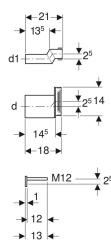

Geberit tilslutningsæt til væghængt toilet, med fastgørelsesmateriale, forskudt

Anvendelser

- Til væghængte toiletter
- Til udligning af målafvigelse op til 25 mm
- Ikke egnet til Geberit AquaClean 8000/8000plus
- Ikke egnet til Geberit AquaClean Mera

- Ikke egnet til Geberit AquaClean Sela
- Ikke egnet til pladsbesparende toiletter

Tekniske data

Materiale | PE-HD

Leverancens indhold

- Skyllerør med gummimanchet, af PE-HD
- Ferole med gummimanchet, af PE-HD
- 2 dækkapper
- Monteringsbeslag

Varenr.	VVS nr.	d, ø	d1, ø
405.012.00.1	618809811	110 mm	45 mm
405.116.00.1	618809809	90 mm	45 mm