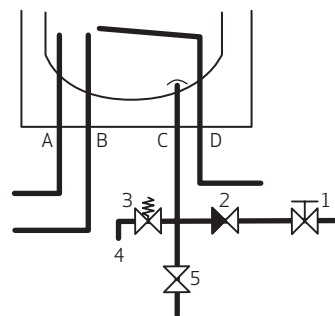

### Combibeholder, model 200 til centralvarme

1. Vandtilgang (koldt) 3/4" afspærringsventil
2. Kontraventil (indbygget)
3. Sikkerhedsventil
4. Overløb 3/4"
5. Tømmehane
- A. Spiral frem 3/4"
- B. Varmt vand ud 3/4"
- C. Koldt vand ind 3/4"
- D. Spiral retur 3/4"

Bemærk: Sikkerhedsaggregat sikrer denne installationsform på brugsvand koldt siden.

### Combibeholder, model 200 til central- og fjernvarme

1. Vandtilgang (koldt) 3/4" afspærringsventil
2. Kontraventil (indbygget)
3. Sikkerhedsventil
4. Overløb 3/4"
5. Tømmehane
- A. Spiral frem 3/4"
- B. Varmt vand ud 5/4"
- C. Koldt vand ind 5/4"
- D. Spiral retur 3/4"