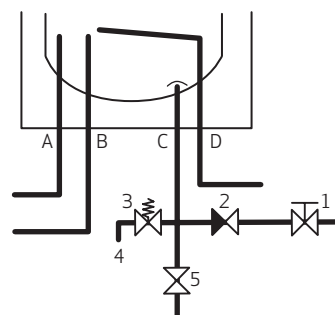

### Combibeholder, model 200 til centralvarme

1. Vandtilgang (koldt) 3/4" afspærringsventil
2. Kontraventil (indbygget)
3. Sikkerhedsventil
4. Overløb 3/4"
5. Tømmehane
- A. Spiral frem 3/4"
- B. Varmt vand ud 3/4"
- C. Koldt vand ind 3/4"
- D. Spiral retur 3/4"

Bemærk: Sikkerhedsaggregat sikrer denne installationsform på brugsvand koldt siden.

### Combibeholder, model 200 til central- og fjernvarme

1. Vandtilgang (koldt) 3/4" afspærringsventil
2. Kontraventil (indbygget)
3. Sikkerhedsventil
4. Overløb 3/4"
5. Tømmehane
- A. Spiral frem 3/4"
- B. Varmt vand ud 5/4"
- C. Koldt vand ind 5/4"
- D. Spiral retur 3/4"