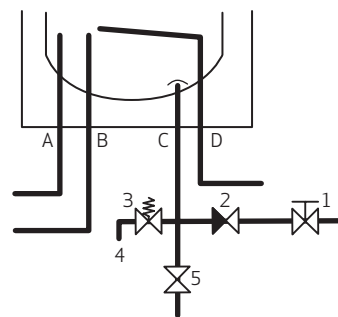

Fjernvarmebeholder, PLUS 70, model 110

Datablad

Fjernvarmebeholder, PLUS 70, model 110

1. Vandtilgang (koldt) 3/4" afspærringsventil
2. Kontraventil (indbygget)
3. Sikkerhedsventil
4. Overløb 3/4"
5. Tømmehane
- A. Spiral frem 3/8"
- B. Varmt vand ud 3/4"
- C. Koldt vand ind 3/4"
- D. Spiral retur frem 3/8"

Bemærk: Sikkerhedsaggregat sikrer denne installationsform på brugsvand koldt siden.

Direktiv 2010/30/EU	Forordning EU 812/2013
Direktiv 2009/125/EF	Forordning EU 814/2013
Varmetab iflg. Standard	- DS/EN12897 : 2016

Varemærke	METRO THERM A/S
M.T. Varenummer	120701090
Model	PLUS 70
	120701090

Energieffektivitetsklasse	A
----------------------------------	----------

Stilstandstab S	27	(W)
------------------------	-----------	--------------

Stilstandstab / Delta T	0,59	(W / K)
--------------------------------	-------------	------------------

Vandindhold	66	(l)
--------------------	-----------	--------------