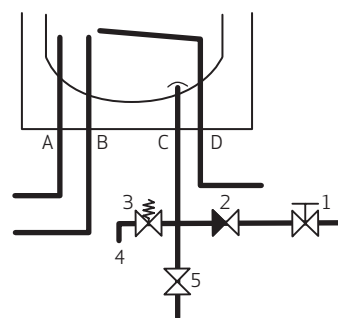

Fjernvarmebeholder, model 60

Datablad

Fjernvarmebeholder, model 60

1. Vandtilgang (koldt) 3/4" afspærringsventil
2. Kontraventil (indbygget)
3. Sikkerhedsventil
4. Overløb 3/4"
5. Tømmehane
- A. Spiral frem 3/8"
- B. Varmt vand ud 3/4"
- C. Koldt vand ind 3/4"
- D. Spiral retur 3/8"

Bemærk: Sikkerhedsaggregat sikrer denne installationsform på brugsvand koldt siden.

Direktiv 2010/30/EU	Forordning EU 812/2013
Direktiv 2009/125/EF	Forordning EU 814/2013
Varmetab iflg. Standard	- DS/EN12897 : 2016

Varemærke	METRO THERM A/S
M.T. Varenummer	126221060
Model	6220
	126221060

Energieffektivitetsklasse	B
----------------------------------	----------

Stilstandstab S	39	(W)
------------------------	-----------	--------------

Stilstandstab / Delta T	0,86	(W / K)
--------------------------------	-------------	------------------

Vandindhold	54	(l)
--------------------	-----------	--------------