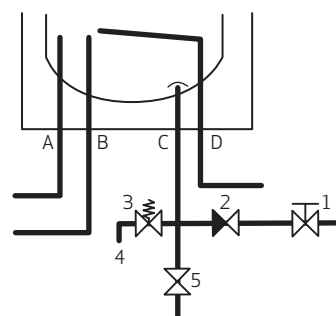

Centralvarmebeholder, model 300

Datablad

1. Vandtilgang (koldt) 3/4" afspærringsventil
2. Kontraventil (indbygget)
3. Sikkerhedsventil
4. Overløb 3/4"
5. Tømmehane
- A. Spiral frem 3/4"
- B. Varmt vand ud 3/4"
- C. Koldt vand ind 3/4"
- D. Spiral retur 3/4"

Bemærk: Sikkerhedsaggregat sikrer denne installationsform på brugsvand koldt siden.

Type 20030

Direktiv 2010/30/EU	Forordning EU 812/2013
Direktiv 2009/125/EF	Forordning EU 814/2013
Varmetab iflg. Standard	- DS/EN12897 : 2016

Stilstandstab / Delta T	2,05	(W / K)
--------------------------------	-------------	------------------

Vandindhold	284	(l)
--------------------	------------	--------------

Type 20030 - stor hedeblade

Direktiv 2010/30/EU	Forordning EU 812/2013
Direktiv 2009/125/EF	Forordning EU 814/2013
Varmetab iflg. Standard	- DS/EN12897 : 2016

Stilstandstab / Delta T	2,05	(W / K)
--------------------------------	-------------	------------------

Vandindhold	277	(l)
--------------------	------------	--------------