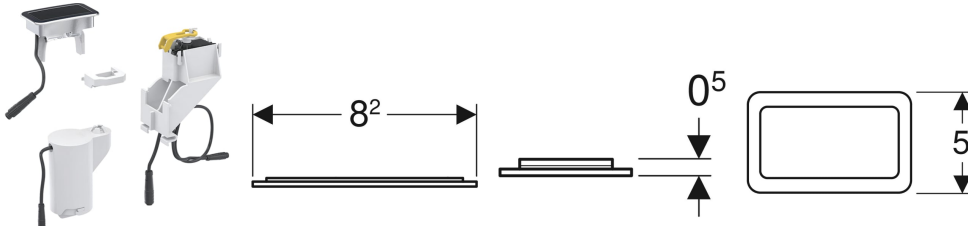

Ifö Spira elektronisk WC-skyllstyring, batteridrift, dobbeltskyl, berøringsfri

Eksempelbillede

Anvendelser

- Til Spira og Spira Art toiletter med udvendig cisterne

Egenskaber

- Enkeltskyl
- Berøringsfri toiletskyl
- Velegnet til Fresh WC-sticks
- Kan ombygges til dobbeltskyl
- Kan deaktiveres manuelt til rengøring af aktivering af skyl
- Intervalskyl forindstillet

Tekniske data

Batteritype	Alkalisk (1,5 V AA)
Beskyttelsestype	IP54
Driftsspænding	6 V DC
Effektforbrug	1.8 W
Effektforbrug standby	0.0003 W
Intervalskyl fabriksindstilling	72 h
Opholdstid fabriksindstilling	0.5 s

Varenr.	VVS nr.	Farve / overflade	Materiale	B	H	T	kr./stk. Ekskl. moms	kr./stk. Inkl. moms
97284	609443688	Matforkromet	Plast	8 cm	4 cm	0.5 cm	2.476	3.095

Tilbehør

- Ifö/IDO/Porsgrund Fresh stick Ocean
- Ifö/IDO/Porsgrund Fresh stick Lime