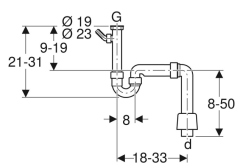

**Geberit P-vandlås til køkkenvaske, med vinkelslangestuds, afløb lodret**

Eksempelbillede

**Anvendelser**

- Til tilslutning af køkkenvaske med en vask

**Egenskaber**

- Kvalitetsovervåget iht. EN 274-3

**Leverancens indhold**

- Blindkappe til tilslutning G 1"
- Vinkelslangestuds ø 19/23 mm

- Lodret afløb
- Med tilslutning til vaske- eller opvaskemaskiner
- Afløb lodret

**Tekniske data**

Materiale | PP

- Afløbsbøjning med omløber
- Roset

Varenr.	VVS nr.	Farve / overflade	d, ø	G
152.837.11.1	188941050	Alpin-hvid	50 mm	1 1/2 "