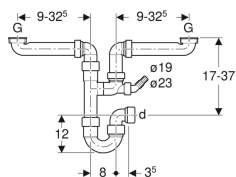

Geberit P-vandlås til to køkkenvaske, med vinkelslangestuds, afløb vandret

Eksempelbillede

Anvendelser

- Til tilslutning af køkkenvaske med to vaske

Egenskaber

- Kvalitetsovervåget iht. EN 274-3
- Rumsparemodel

Leverancens indhold

- Blindkappe til tilslutning G 1"
- Vinkelslangestuds ø 19/23 mm

- Med tilslutning til vaske- eller opvaskemaskiner
- Afløb vandret

Tekniske data

Vandlåshøjde	70 mm
Materiale	PP

- Afløbsbøjning ø 40 mm, med klemforskruning
- Afløbsbøjning med omløber

Varenr.	VVS nr.	Farve / overflade	d, ø	G
152.958.11.1	188945350	Alpin-hvid	40 mm	1 1/2 "