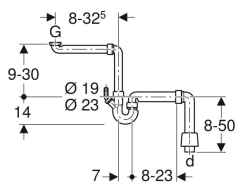

Geberit dobbeltkammervandlås til køkkenvaske, med vinkelslangestuds, afløb lodret

Eksempelbillede

Anvendelser

- Til tilslutning af køkkenvaske med en vask

Egenskaber

- Kvalitetsovervåget iht. EN 274-3
- Lodret afløb

Leverancens indhold

- Blindkappe til tilslutning G 1"
- Vinkelslangestuds \varnothing 19/23 mm

- Tilslutning til vaske- eller opvaskemaskine på dobbeltkammervandlåsen
- Afløb lodret

Tekniske data

Materiale

PP

- 2 afløbsbøjninger
- Afløbsbøjning med omløber

Varenr.	VVS nr.	Farve / overflade	d, \varnothing	G
152.887.11.1	188947050	Alpin-hvid	50 mm	1 1/2 "

- Anbefales kun til afløb, hvor der er stor sandsynlighed for tilstopning.