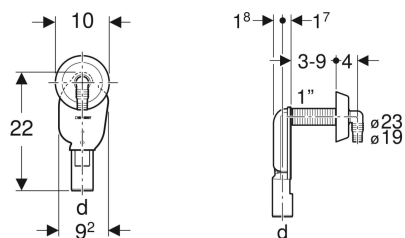

## Geberit indbygningsvandlås til enheder, med en tilslutning

Eksempelbillede

### Anvendelser

- Til skjult indbygning
- Til tilslutning af vaske- eller opvaskemaskiner

### Tekniske data

Vandlåshøjde	50 mm
Materiale	Plast

### Leverancens indhold

- Vandlås af PP
- Vægrosset
- Vinkelslangestuds  $\varnothing$  19/23 mm
- Gevindbeskyttelse

Varenr.	VVS nr.	Farve / overflade	d, $\varnothing$	Afløbsydelse
152.234.11.1	188951820	Alpin-hvid	40 mm	0.6 l/s
152.234.21.1	188951804	Blankforkromet	40 mm	0.6 l/s