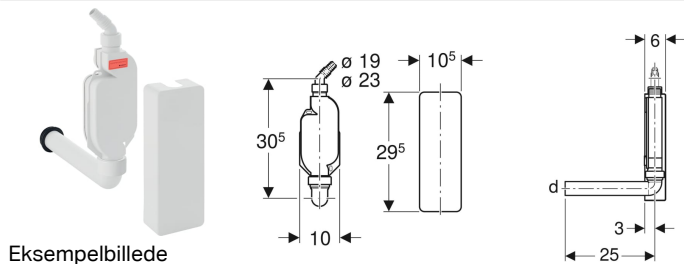

Geberit synlig vandlås til enheder, med afdækning

Eksempelbillede

Anvendelser

- Til tilslutning af vaske- eller opvaskemaskiner
- Til synlig vægmontering

Egenskaber

- Kvalitetsovervåget iht. EN 274-3

Leverancens indhold

- Afdækning
- Afløbsbøjning 90° af PP, \varnothing 40 mm
- Vinkelslangestuds af PP, \varnothing 19/23 mm

- Afløb vandret

Tekniske data

Vandlåshøjde	70 mm
Materiale	PP

- Gummimanchet af EPDM
- Monteringsbeslag
- Blindkappe til tilslutning G 1"

Varenr.	VVS nr.	Farve / overflade	d, \varnothing	G
152.768.11.1	188957040	Alpin-hvid	40 mm	1 "

- Afløbsydelse maks. 1 l/s