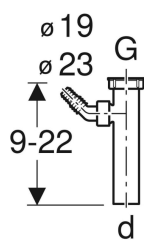

Geberit ferole med omløber, med vinkelslangestuds

Eksempelbillede

Tekniske data

Materiale

Plast

Leverancens indhold

• Vinkelslangestuds af PP, ø 19/23 mm

• Blindkappe til tilslutning G 1"

Varenr.	VVS nr.	Farve / overflade	d, ø	G	arc
152.242.11.1	188962000	Alpin-hvid	40 mm	1 1/2 "	0 °