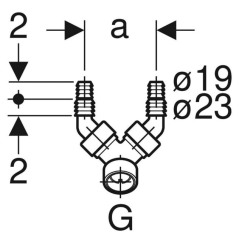

Geberit dobbelt vinkelslangestuds

Eksempelbillede

Anvendelser

- Til tilslutning af vaske- eller opvaskemaskiner

Tekniske data

Materiale | Plast

Leverancens indhold

- 2 kontraventiler
- Blindkappe til tilslutning G 1"

Varenr.	VVS nr.	Farve / overflade	G	a
152.767.11.1	188963030	Alpin-hvid	1 "	8.3 cm