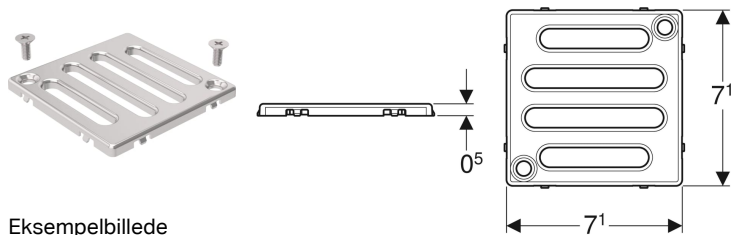

**Geberit rist, kan låses med skruer, 8 x 8 cm**

---

Eksempelbillede

**Anvendelser**

- Til Geberit gulvafløb til brusenicher, 8 x 8 cm

**Egenskaber**

- Kan låses med skruer
- Rist og skruer af rustfrit stål

Varenr.	VVS nr.
154.310.00.1	155441880

**Tilbehør**

- Geberit gulvafløb til brusenicher gennem gulvet