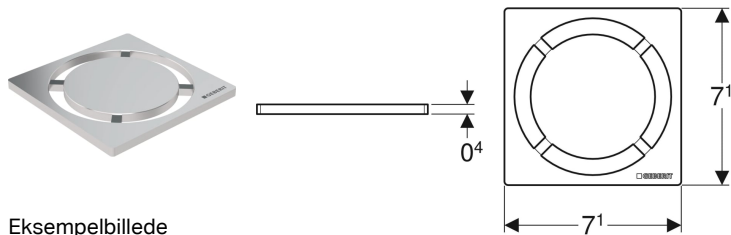

## Geberit Circle designrist 8 x 8 cm

Eksempelbillede

### Anvendelser

- Til gulvafløb til brusenicher med plant gulv med ristramme 8 x 8 cm